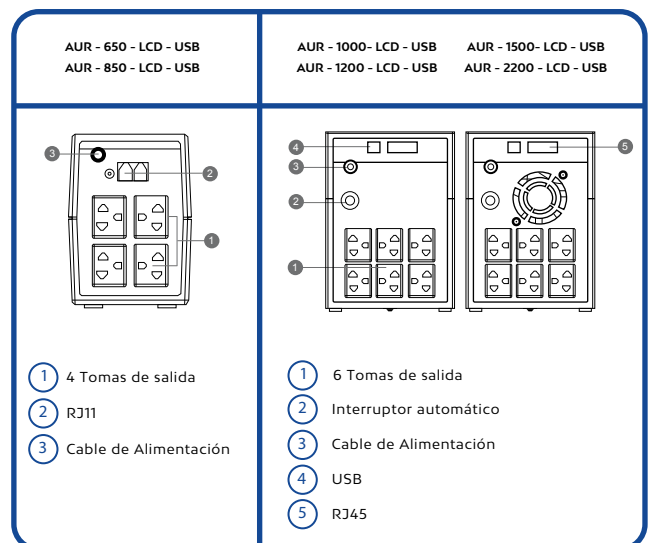

AUR - III Series

Línea de UPS Interactivo de 3ra Generación con pantalla LCD

1200 VA

Beneficios

- DC Start Function (Cold start)
- El mejor ratio costo/beneficio para un equipo con excelente performance.
- Estabilizador de Voltaje incorporado para una calidad de energía confiable.
- El Puerto inteligente USB -HID (Human Interface Device) permite la integración del UPS con el sistema de administración de energía incorporado con integración con Windows, Mac OS, Linux para Gestión de Energía.
- Cumplimiento de normativa CE.
- Con el soporte y respaldo a nivel nacional de ELISE.
- Autoencendido al retorno de la energía.
- Protección de descarga de baterías ante cargas mínimas (Tiny Load Sensing).
- Cargador de baterías súper veloz, para aminorar el tiempo de recarga a 2-4 horas.
- Cable Power integrado al equipo para evitar desconexiones accidentales.