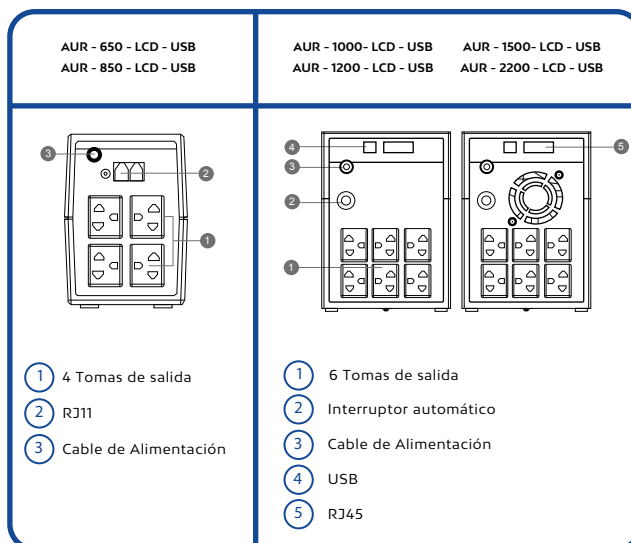

AUR - III Series

Línea de UPS Interactivo de 3ra Generación con pantalla LCD

1500 VA

Beneficios

- DC Start Function (Cold start)
- El mejor ratio costo/beneficio para un equipo con excelente performance.
- Estabilizador de Voltaje incorporado para una calidad de energía confiable.
- El Puerto inteligente USB -HID (Human Interface Device) permite la integración del UPS con el sistema de administración de energía incorporado con integración con Windows, Mac OS, Linux para Gestión de Energía.
- Cumplimiento de normativa CE.
- Con el soporte y respaldo a nivel nacional de ELISE.
- Autoencendido al retorno de la energía.
- Protección de descarga de baterías ante cargas mínimas (Tiny Load Sensing).
- Cargador de baterías súper veloz, para aminorar el tiempo de recarga a 2-4 horas.
- Cable Power integrado al equipo para evitar desconexiones accidentales.