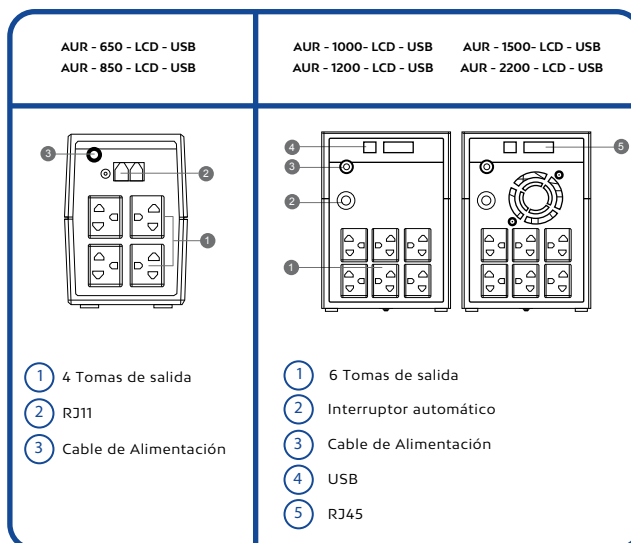

Aplicaciones Principales

Especificaciones Técnicas

MODELO		AUR-2200-LCD-USB
CAPACIDAD		2200 VA / 1200 W
ENTRADA	Rango de Voltaje de Entrada	Para 220VAC: (162 a 268 VAC) / Para 230VAC: (170 a 280 VAC)
	Rango de Frecuencia	45-55 HZ / 55 - 65 HZ
	Cableado de Entrada	cable de alimentación incorporado con enchufe Nema 5 - 15P de 10 Amp
SALIDA	Factor de Potencia de Salida	0.55
	Voltaje Nominal de Salida	220 / 230 / 240 V AC
	Regulación de Voltaje (modo de línea)	±15%
	Regulación de Voltaje (modo batería)	±10%
	Rango de Frecuencia (modo de batería)	50/60 HZ ± 1HZ
	Forma de Onda de Salida	Senoidal modificada
EFICIENCIA	Tomas de Salida (Universal) Nema 5- 15R / acepta Schuko	06
	Modo de Línea	95%
	Modo AVR (Estabilizador)	88%
BATERÍA	Modo Batería	60%
	Tipo de Batería	12 V / 9Ah
	Número de Batería Interna	2
	Voltaje Nominal de la Batería	24 V DC
	Tiempo de Respaldo (@ carga típica de PC)	50 min
	Tiempo de Recarga (al 90%)	2 -4 horas
TIEMPO DE TRANSFERENCIA	Modo de Batería - Modo de Línea	3 - 8 milisegundos, típicos
MONITOR		Display gráfico y alfanumérico de cristal líquido (LCD)
ALARMA AUDIBLE		Si
DIMENSIÓN	WxHxD	139 x 195 x 364 mm
PESO NETO		9.1 kg
MEDIO AMBIENTE	Temperatura de funcionamiento	0-40°C
	Nivel de ruido	< 45 dB
INTERFAZ	Puerto inteligente USB-HID	Si
	Protección	RJ45