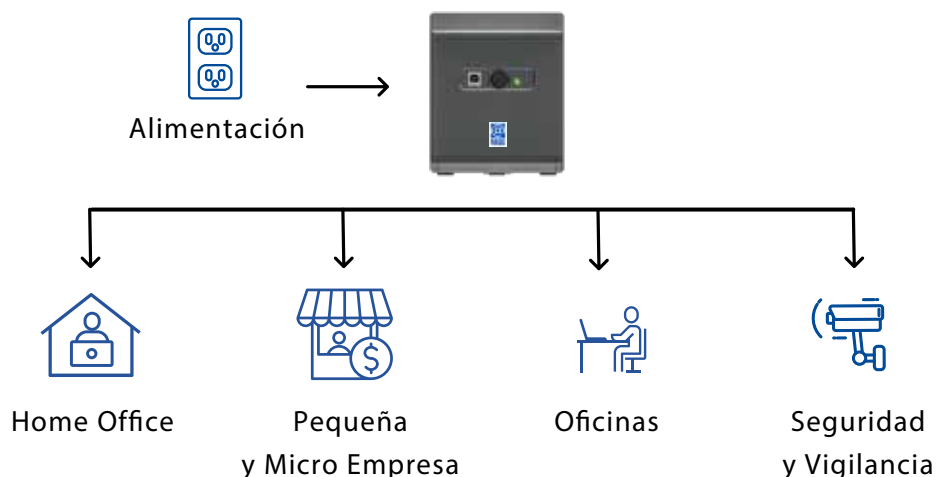

Aplicaciones Principales

CARACTERÍSTICA		MODELO		
		PBOX-650	PBOX-850	PBOX-1050
CAPACIDAD	Potencia Nominal	650 VA/ 360 W	850 VA/ 480 W	1050 VA/ 600 W
ENTRADA	Rango de Voltaje de Entrada	Para: 220 VAC: (162 a 268 VAC) / Para: 230 VAC: (170 a 280 VAC) / Para: 240 VAC: (177 - 290 VAC)		
	Rango de Frecuencia	45 ~ 55 Hz / 55 ~ 65 Hz		
	Conexión de Entrada	Cable de alimentación incorporado con enchufe Nema 5-15P		
SALIDA	Factor de Potencia de Salida	0.55	0.56	0.57
	Tensión Nominal	220 / 230 / 240 VAC		
	Regulación de voltaje (Modo Línea)	± 15%		
	Regulación de voltaje (Modo Batería)	± 10%		
	Rango de frecuencia (Modo batería)	50/60 Hz ± 1Hz		
	Forma de onda de salida	Onda sinusoidal modificada		
EFICIENCIA	Tomas de salidas Universales	4 tomas con respaldo de baterías y protección contra sobrecorrientes 4 tomas con protección contra sobrecorrientes		
	Modo Online	95%		
	Modo AVR (Estabilizador)	88%		
BATERÍA	Modo Batería	60%		
	Tipo de Batería	12V/7Ah	12V/9Ah	12V/9Ah
	Número de Batería Interna	1	1	1
	Voltaje Nominal de la Batería	12 VDC	12 VDC	12 VDC
	Tiempo de respaldo Carga típica de una PC (80W)	16 Min	20 Min	20 min
TIEMPO DE TRANSFERENCIA	Tiempo de recarga (al 90%)	2 - 4 horas		
DISPLAY	Modo Batería - Modo de Línea	3 - 8 milisegundos		
ALARMA AUDIBLE		LED		
DIMENSIÓN		SI		
PESO NETO	WxHxD	125 x 150 x 254 mm		
MEDIO AMBIENTE		4.6 kg	5.4 kg	5.7 kg
	Temperatura de funcionamiento	0 ~ 40 °C		
INTERFAZ	Nivel de ruido	<30dB		
	Puerto inteligente USB-HID	SI